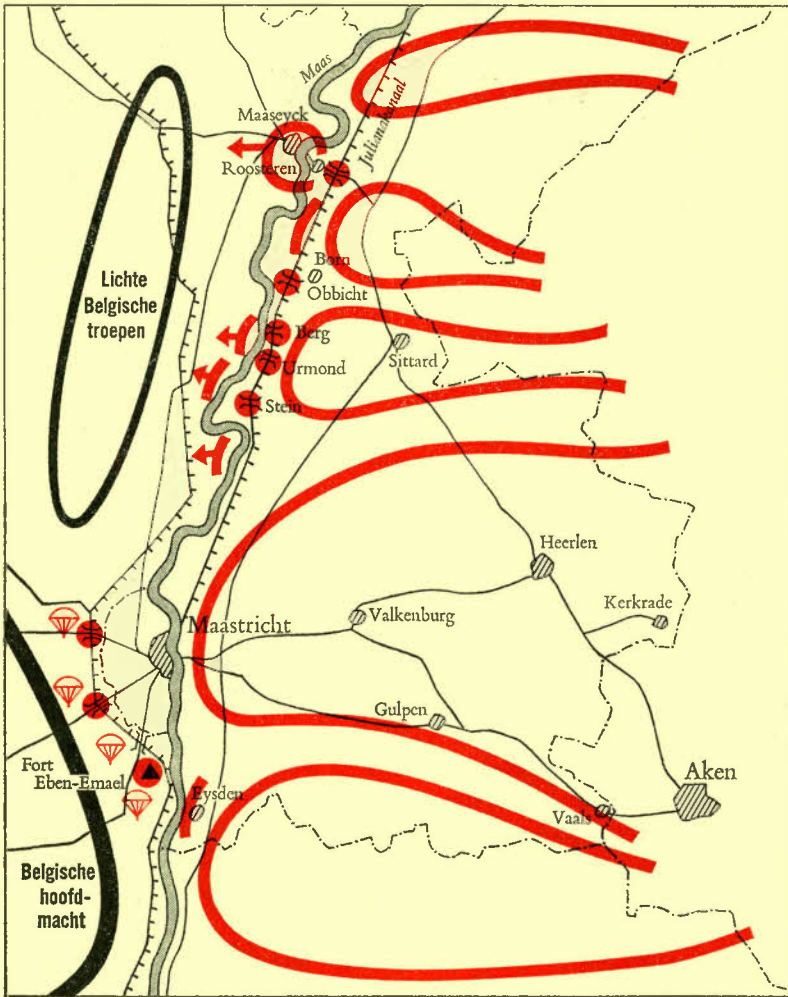

ZUID-LIMBURG

IX. De Duitse opmars in Zuid-Limburg

Situatie: ca. 8 uur 's morgens. De bruggen die door Abwehr-detachementen of door Duitse parachutisten veroverd zijn, zijn met een rode cirkel aangegeven. Op enkele punten zijn Duitse voorhoeden al over de Maas.